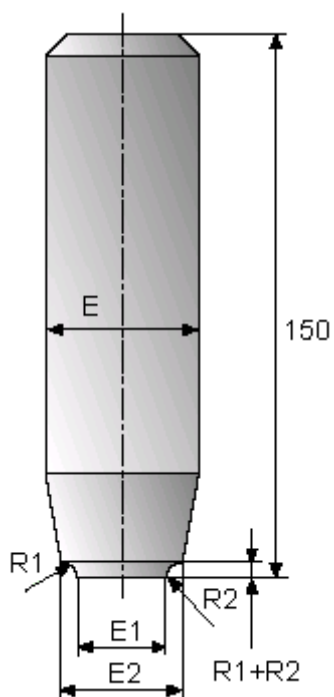

Varenummer: 12401000100000  
Beskrivelse: Nitteværktøj 401 000 100.000  
For M10

## Mål

E	= 20.0
E1	= 13.5
E2	= 18.3
For gevind = M10	
R1	= 1.2
R2	= 0.6